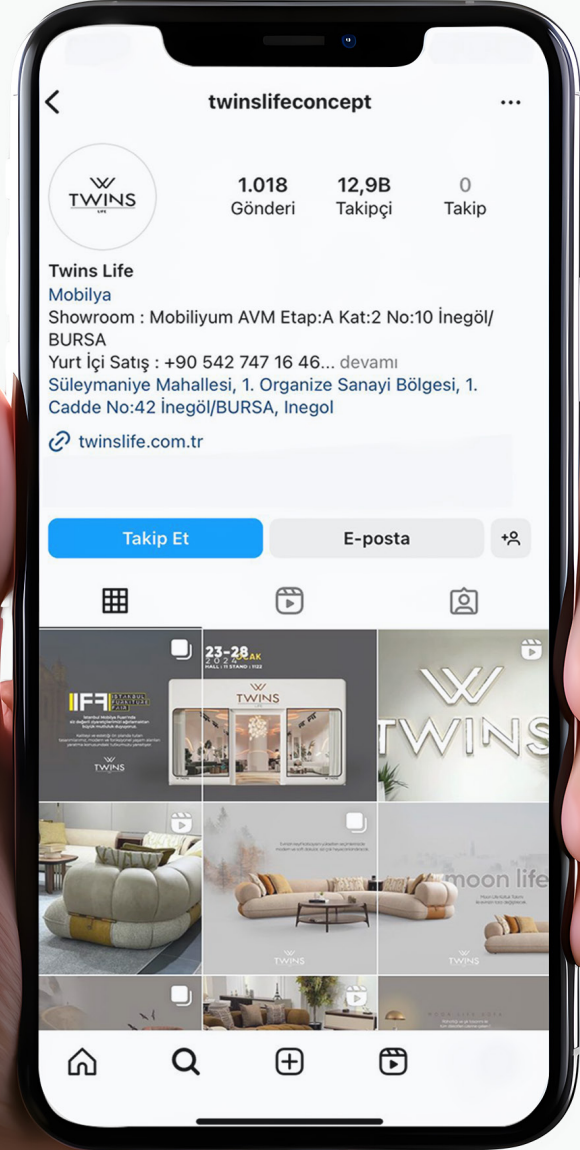

TWINS
LIFE

En güncel koleksiyonlarımızı inceleyebilmek için
bizi sosyal medyada takipte kalın

Follow us on social media to review
our latest collections

/twinslifeconcept

QR Kodu okutarak
webstemizi ziyaret edebilirsiniz

You can visit our website by
scanning the QR code

QR Kodu okutarak
tüm ürün görsellerimize erişebilirsiniz

You can access our all product images
by scanning the QR code

CATALOG DESIGN

ideartcreative
info@ideartcreative.com